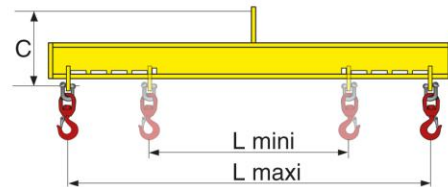

PALONNIER MONOPOUTRE RÉGLABLE

Norme EN 13155

RÉF. 6056

PALONNIER RÉGLABLE

avec suspension par anneau central / faible hauteur perdue
Couleur RAL 1028

Livré avec : - 2 manilles-lyre HR galvanisées boulonnées,
- 2 crochets tournants avec linguet de sécurité, montés aux extrémités

Norme EN 13155

CODE	CMU (kg)	L (mm)	C (mm)	A x B (mm)	Poids (kg)
A01	1000	600-1000	270	90 x 60	24
A02	1000	1000-2000	270	90 x 60	40
A03	1000	1400-3000	323	90 x 60	90
A04	1000	2000-4000	342	90 x 60	140
A05	1000	2400-5000	367	90 x 60	200
A06	1000	4000-6000	367	90 x 60	234
B01	2000	600-1000	323	105 x 70	38
B02	2000	1000-2000	323	105 x 70	63
B03	2000	1400-3000	342	105 x 70	109
B04	2000	2000-4000	366	105 x 70	163
B05	2000	2400-5000	406	105 x 70	280
B06	2000	4000-6000	406	105 x 70	328
C01	3000	600-1000	323	120 x 80	38
C02	3000	1000-2000	342	120 x 80	76
C03	3000	1400-3000	366	120 x 80	127
C04	3000	2000-4000	388	120 x 80	192
C05	3000	2400-5000	476	120 x 80	332
C06	3000	4000-6000	496	120 x 80	440
D01	4000	600-1000	366	135 x 90	41
D02	4000	1000-2000	388	135 x 90	80
D03	4000	1400-3000	436	135 x 90	154
D04	4000	2000-4000	455	135 x 90	233
D05	4000	2400-5000	475	135 x 90	336
D06	4000	4000-6000	464	135 x 90	443