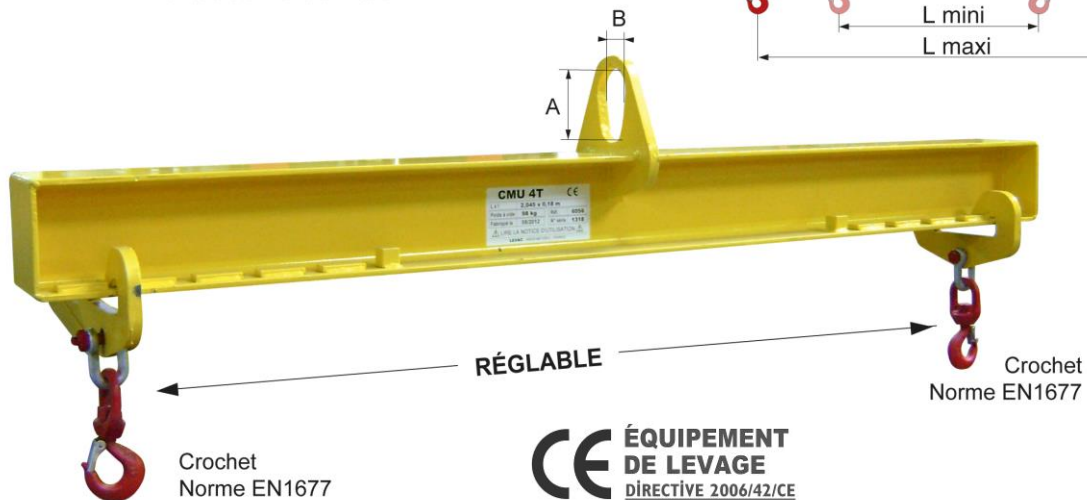

PALONNIER MONOPOUTRE RÉGLABLE

Norme EN 13155

RÉF. 6056

PALONNIER RÉGLABLE

avec suspension par anneau central / faible hauteur perdue
Couleur RAL 1028

Livré avec : - 2 manilles-lyre HR galvanisées boulonnées,
- 2 crochets tournants avec linguet de sécurité, montés aux extrémités

Norme EN 13155

CODE	CMU (kg)	L (mm)	C (mm)	A x B (mm)	Poids (kg)
A01	1000	600-1000	270	90 x 60	24
A02	1000	1000-2000	270	90 x 60	40
A03	1000	1400-3000	323	90 x 60	90
A04	1000	2000-4000	342	90 x 60	140
A05	1000	2400-5000	367	90 x 60	200
A06	1000	4000-6000	367	90 x 60	234
B01	2000	600-1000	323	105 x 70	38
B02	2000	1000-2000	323	105 x 70	63
B03	2000	1400-3000	342	105 x 70	109
B04	2000	2000-4000	366	105 x 70	163
B05	2000	2400-5000	406	105 x 70	280
B06	2000	4000-6000	406	105 x 70	328
C01	3000	600-1000	323	120 x 80	38
C02	3000	1000-2000	342	120 x 80	76
C03	3000	1400-3000	366	120 x 80	127
C04	3000	2000-4000	388	120 x 80	192
C05	3000	2400-5000	476	120 x 80	332
C06	3000	4000-6000	496	120 x 80	440
D01	4000	600-1000	366	135 x 90	41
D02	4000	1000-2000	388	135 x 90	80
D03	4000	1400-3000	436	135 x 90	154
D04	4000	2000-4000	455	135 x 90	233
D05	4000	2400-5000	475	135 x 90	336
D06	4000	4000-6000	464	135 x 90	443